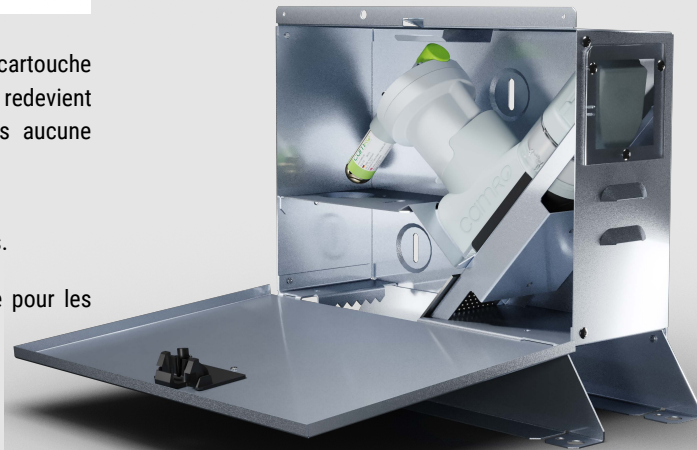

EQ-PUL-02043

Lot de 10 cartouches de gaz CO²